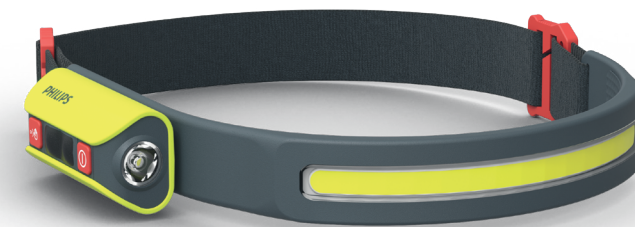

Lampe à DEL haut de gamme avec plusieurs sorties lumineuses

- 500 lumens
- 250 lumens
- 180 lumens

Lampe de précision au design ergonomique et à angle de faisceau large

- 90°
- 100°

Lumière principale CR195 à haute intensité et lumière UV unique pour la détection des fuites

Lampe à DEL haut de gamme avec plusieurs sorties lumineuses

- 500 lumens
- 250 lumens
- 180 lumens

Lampe de précision au design ergonomique et à angle de faisceau large

- 90°
- 100°

Longue durée de fonctionnement dans différents modes d'éclairage

Lampe à DEL haut de gamme avec plusieurs sorties lumineuses

Lampe de précision au design intelligent et ergonomique et à angle de faisceau large

Longue durée de fonctionnement dans différents modes d'éclairage

La lampe frontale de travail montée sur bandeau offre un éclairage à DEL brillant directement sur la tâche à accomplir. Alimentée par des puces DEL Xperion de dernière génération, la lampe frontale comporte deux sources lumineuses. Sur l'avant du bandeau, une bande lumineuse à DEL fournit un large faisceau de lumière pouvant atteindre 300 lumens en mode d'appoint et 150 lumens en mode éco. Un projecteur monté sur le côté du bandeau fournit un faisceau étroit et intense pouvant atteindre 120 lumens. La fonction de détection de mouvement mains libres permet d'allumer et d'éteindre la lampe sans la toucher. La lampe frontale résiste aux solvants et est classée IK07/IP65 contre les chocs et l'intrusion de poussière et d'eau.