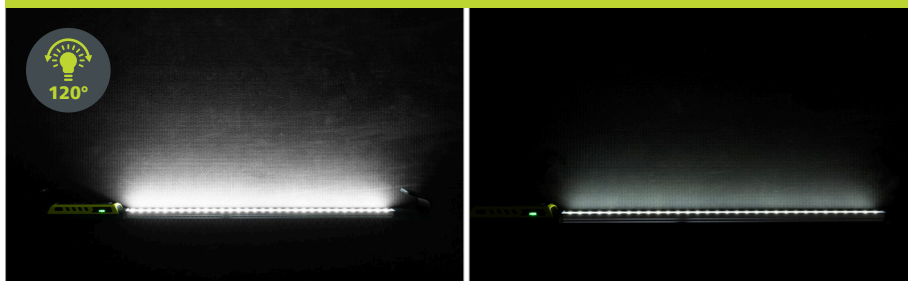

Avec leurs puces DEL Philips Xperion de pointe, leur construction incroyablement robuste et leurs caractéristiques novatrices, comme des crochets rotatifs à 360°, des panneaux lumineux articulés et plusieurs modes d'éclairage, ces lampes sont conçues pour offrir des années de service fiable et un éclairage brillant dans les ateliers et partout où un éclairage supérieur est nécessaire.

Lampe à DEL haut de gamme avec plusieurs sorties lumineuses

- 500 lumens
- 250 lumens
- 180 lumens

Lampe de précision au design ergonomique et à angle de faisceau large

- 90°
- 100°

Lumière principale CR195 à haute intensité et lumière UV unique pour la détection des fuites

Lampe à DEL haut de gamme avec plusieurs sorties lumineuses

- 500 lumens
- 250 lumens
- 180 lumens

Lampe de précision au design ergonomique et à angle de faisceau large

- 90°
- 100°

Longue durée de fonctionnement dans différents modes d'éclairage

32 DEL de haute qualité

Support télescopique extensible des deux côtés

Résiste aux chocs, à l'eau et aux solvants

Fonction de détection de mouvement

Angle de faisceau brillant de 120°; intensité lumineuse réglable