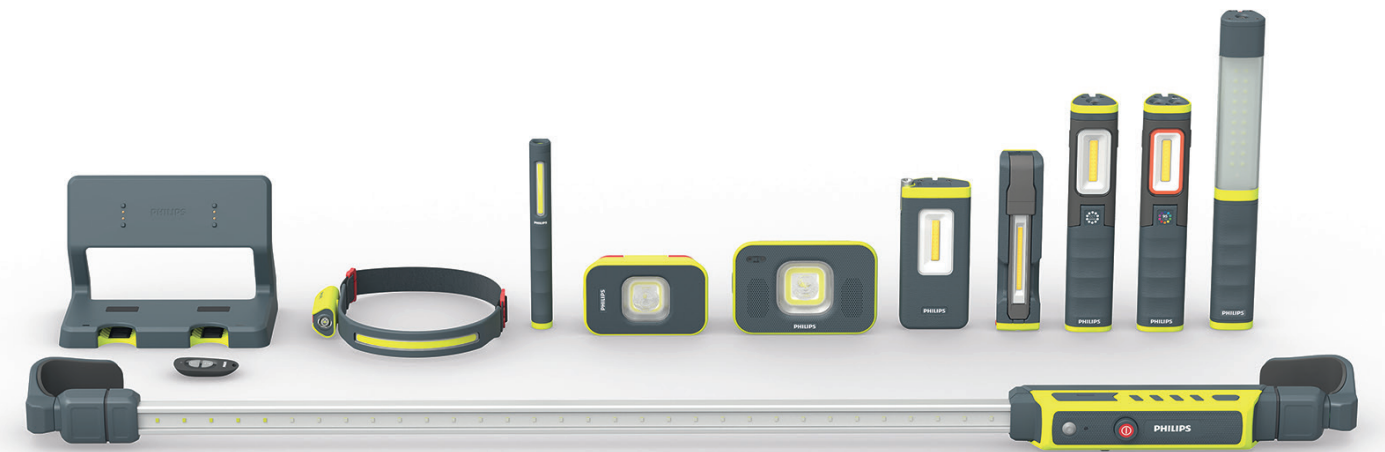

PHILIPS

Xperion 6000

Lampes de travail
à DEL

Conçues pour les
professionnels

Découvrez nos lampes de travail à DEL **Xperion 6000**

Les lampes de travail à DEL Philips Xperion 6000 ont été conçues, mises au point et fabriquées pour les professionnels de l'entretien automobile.

Avec leurs puces DEL Philips Xperion de pointe, leur construction incroyablement robuste et leurs caractéristiques novatrices, comme des crochets rotatifs à 360°, des panneaux lumineux articulés et plusieurs modes d'éclairage, ces lampes sont conçues pour offrir des années de service fiable et un éclairage brillant dans les ateliers et partout où un éclairage supérieur est nécessaire.

La gamme de lampes de travail à DEL Philips Xperion 6000 comprend six lampes à main, deux projecteurs, une lampe extensible sous le capot, une lampe frontale portable, une Multi Dock Station et l'accessoire Find My Device (trouver mon dispositif).

Lampe à DEL haut de gamme avec plusieurs sorties lumineuses

- 500 lumens
- 250 lumens
- 180 lumens

Lampe de précision au design ergonomique et à angle de faisceau large

- 90°
- 100°

Lumière principale CR195 à haute intensité et lumière UV unique pour la détection des fuites